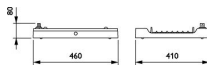

Technische Daten Philips LED-Highbay GentleSpace BY482P 120W 17000lm 44D - 840 Kaltweiß | IP65 - Dali Dimmbar

[Produkt ansehen](#)

Technische Daten

Artikelnummer	238810
EAN	8719514010901
Marke	Philips
Herstellername	BY482P LED170S/840 PSD WB GC SI
Beleuchtungsdirekt All-in Garantie	5 Jahre
Durchschnittliche Lebensdauer (Stunden)	100000

Informationen zur Leuchte

EOC8	1090100
Befestigung	Pendelmontage
Optikabdeckung	PC (Polycarbonat)
IP-Schutzklasse	IP65 - staub- und wasserdicht
Prallschutz	IK07 - 2 Joule
Betriebstemperatur	-40°C bis +70°C
Sockelfarbe	Grau
Gehäuse	Aluminium
Farbe des Gehäuses	Grau
Produktserie	BY482P

Maße

Höhe (mm)	600
Durchmesser (mm)	410

Sensorinformationen

Sensortyp	Kein Sensor
-----------	-------------

Warum BeleuchtungDirekt?

-  persönliche **Beratung**
-  **individuelle** Angebote
-  bis zu **7 Jahre Garantie**
-  **einfache** Retour