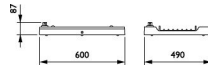

Technische Daten Philips LED-Highbay GentleSpace BY481P CLO 162W 25000lm 44D - 840 Kaltweiß | IP65 - Dali Dimmbar

[Produkt ansehen](#)

Technische Daten

Artikelnummer	238798
EAN	8718699408923
Marke	Philips
Herstellername	BY481P LED250S/840 PSD-CLO WB GC SI
Beleuchtungdirekt All-in Garantie	5 Jahre
Durchschnittliche Lebensdauer (Stunden)	100000
D-Mark	Ja

Maße

Höhe (mm)	600
Durchmesser (mm)	490

Sensorinformationen

Sensortyp	Kein Sensor
-----------	-------------

Warum BeleuchtungDirekt?

-  persönliche **Beratung**
-  **individuelle** Angebote
-  bis zu **7 Jahre Garantie**
-  **einfache** Retour