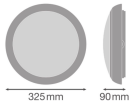

Technische Daten Ledvance Bulkhead Combo Rund PC Weiß 16W 1920lm - 857 Kaltweiß | IP65

[Produkt ansehen](#)

Technische Daten

Artikelnummer	254838
EAN	4099854480997
Marke	Ledvance
Herstellername	BLKH CBO RD 325 V 16W MS 840 WT LEDV
Beleuchtungdirekt All-in Garantie	5 Jahre
Durchschnittliche Lebensdauer (Stunden)	97000

Technische Informationen

Technologie	LED Integriert
Lampen Spannung (V)	220-240
Dimmbar	Nicht dimmbar
Farbcode	857 Kaltweiß
Lichtfarbe (Kelvin)	5700 Kaltweiß
Farbwiedergabestufe (Ra)	80-89 - Gute Farbwiedergabe
Helle Farbe	Weiß
Farbsteuerung	Einzelfarbe
Lumen Watt Verhältnis (Lm/W)	120
Leistungsfaktor	>0.70
Produkttyp	LED Bulkhead

Informationen zur Leuchte

Befestigung	Wandmontage
Leuchtenverbindung	PI [Steckverbindung]
IP-Schutzklasse	IP65 - staub- und wasserdicht
Prallschutz	IK10 - 20 Joule
Betriebstemperatur	-20°C bis +40°C
Sockelfarbe	Weiß
Gehäuse	PC (Polycarbonat)
Notfallbeleuchtung	Keine Notbeleuchtung

Maße

Durchmesser (mm)	325
Höhe (mm)	90

Sensorinformationen

Sensortyp	Kein Sensor
-----------	-------------

Warum BeleuchtungDirekt?

-  persönliche **Beratung**
-  **individuelle** Angebote
-  bis zu **7 Jahre Garantie**
-  **einfache** Retour