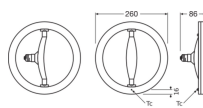

Technische Daten Osram Circolux LED E27 Matt 14.5W
1521lm - 827 Extra Warmweiß | Ersatz für 100W

[Produkt ansehen](#)

Technische Daten

Artikelnummer	242635
EAN	4058075606999
Marke	Osram
Herstellername	LED CIRCOLUX 14,5W/827 230VFRE274X1 OSRAM
Originalverpackung	4
Beleuchtungdirekt All-in Garantie	4 Jahre
Energieeffizienzklasse	F
Durchschnittliche Lebensdauer (Stunden)	15000

Sensortyp	Kein Sensor
-----------	-------------

Produktinformationen

Ausführung	Matt
------------	------

Produktserie	Circolux
--------------	----------

Maße

Durchmesser (mm)	260
------------------	-----

Lampenform	Kreis
------------	-------