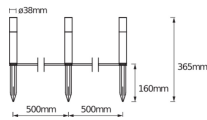

Technische Daten Ledvance LED Smart+
Spotlight Garden Pole 3 Dot Extension 3.1W -
Multicolor | RGBW

[Produkt ansehen](#)

Technische Daten

Artikelnummer	243961
EAN	4058075478251
Marke	Ledvance
Herstellername	SMART WIFI GARDEN POLE RGBW 3PEXT LEDV

Produkttyp

Dekorative LEDs

Informationen zur Leuchte

IP-Schutzklasse

IP65 - staub- und wasserdicht

Produktserie

Smart+

Maße

Länge (mm)

38

Breite (mm)

38

Sensorinformationen

Sensortyp

Kein Sensor

Warum BeleuchtungDirekt?