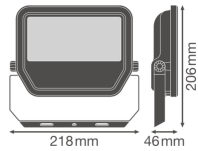

Technische Daten Ledvance LED-Scheinwerfer GEN 3 Schwarz 50W 5500lm 100D - 830 Warmweiß | IP65 - Symmetrisch - Ersatz für 100W

[Produkt ansehen](#)

Technische Daten

Artikelnummer	239600
EAN	4058075421226
Marke	Ledvance
Herstellernamen	FL PFM 50W/3000K SYM 100 BK
Beleuchtungsdirekt All-in Garantie	5 Jahre
Durchschnittliche Lebensdauer (Stunden)	70000

Technische Informationen

Technologie	LED Integriert
Lampen Spannung (V)	220-240
Dimmbar	Nicht dimmbar
Farbcode	830 Warmweiß
Lichtfarbe (Kelvin)	3000 Warmweiß
Farbwiedergabestufe (Ra)	80-89 - Gute Farbwiedergabe
Helle Farbe	Weiß
Farbsteuerung	Einzelfarbe
Lumen Watt Verhältnis (Lm/W)	110
Abstrahlwinkel (Grad)	100
Leistungsfaktor	>0.90
Produkttyp	LED Flutlichter

Informationen zur Leuchte

Befestigung	Oberflächenmontage
Leuchtenverbindung	Kabel, 3-polig
Optikabdeckung	Glas
Lichtverteilung	Symmetrisch
IP-Schutzklasse	IP65 - staub- und wasserdicht
Prallschutz	IK07 - 2 Joule
Betriebstemperatur	-30°C bis +50°C
Sockelfarbe	Schwarz
Gehäuse	Aluminium
Farbe des Gehäuses	Schwarz
Produktserie	Performance

Maße

Länge (mm)	206
Breite (mm)	218
Höhe (mm)	46

Sensorinformationen

Sensortyp	Kein Sensor
-----------	-------------

Warum BeleuchtungDirekt?

-  persönliche **Beratung**
-  **individuelle** Angebote
-  bis zu **7 Jahre Garantie**
-  **einfache** Retour