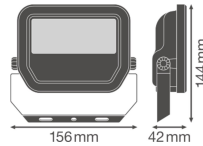

Technische Daten Ledvance LED-Scheinwerfer GEN 3 Schwarz 20W 2400lm 100D - 840 Kaltweiß | IP65 - Symmetrisch - Ersatz für 50W

[Produkt ansehen](#)

Technische Daten

Artikelnummer	239569
EAN	4058075421011
Marke	Ledvance
Herstellername	FL PFM 20 W 4000 K SYM 100 BK
Beleuchtungsdirekt All-in Garantie	5 Jahre
Durchschnittliche Lebensdauer (Stunden)	70000

Technische Informationen

Technologie	LED Integriert
Lampen Spannung (V)	220-240
Dimmbar	Nicht dimmbar
Farbcode	840 Kaltweiß
Lichtfarbe (Kelvin)	4000 Kaltweiß
Farbwiedergabestufe (Ra)	80-89 - Gute Farbwiedergabe
Helle Farbe	Weiß
Farbsteuerung	Einzelfarbe
Lumen Watt Verhältnis (Lm/W)	120
Abstrahlwinkel (Grad)	100
Leistungsfaktor	>0.90
Produkttyp	LED Flutlichter

Informationen zur Leuchte

Befestigung	Oberflächenmontage
Leuchtenverbindung	Kabel, 3-polig
Optikabdeckung	Glas
Lichtverteilung	Symmetrisch
IP-Schutzklasse	IP65 - staub- und wasserdicht
Prallschutz	IK07 - 2 Joule
Betriebstemperatur	-30°C bis +50°C
Sockelfarbe	Schwarz
Gehäuse	Aluminium
Farbe des Gehäuses	Schwarz
Produktserie	Performance

Maße

Länge (mm)	144
Breite (mm)	156
Höhe (mm)	42

Sensorinformationen

Sensortyp	Kein Sensor
-----------	-------------

Warum BeleuchtungDirekt?

-  persönliche **Beratung**
-  **individuelle** Angebote
-  bis zu **7 Jahre Garantie**
-  **einfache** Retour