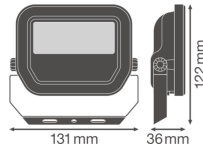

Technische Daten Ledvance LED-Scheinwerfer GEN 3 Weiß 10W 1200lm 100D - 865 Tageslichtweiß | IP65 - Symmetrisch

[Produkt ansehen](#)

Technische Daten

Artikelnummer	239590
EAN	4058075420946
Marke	Ledvance
Herstellername	FL PFM 10W/6500K SYM 100 WT
Beleuchtungsdirekt All-in Garantie	5 Jahre
Durchschnittliche Lebensdauer (Stunden)	70000

Technische Informationen

Technologie	LED Integriert
Lampen Spannung (V)	220-240
Dimmbar	Nicht dimmbar
Farbcode	865 Tageslichtweiß
Lichtfarbe (Kelvin)	6500 Tageslichtweiß
Farbwiedergabestufe (Ra)	80-89 - Gute Farbwiedergabe
Helle Farbe	Weiß
Farbsteuerung	Einzelfarbe
Lumen Watt Verhältnis (Lm/W)	120
Abstrahlwinkel (Grad)	100
Leistungsfaktor	>0.90
Produkttyp	LED Flutlichter

Informationen zur Leuchte

Befestigung	Oberflächenmontage
Leuchtenverbindung	Kabel, 3-polig
Optikabdeckung	Glas
Lichtverteilung	Symmetrisch
IP-Schutzklasse	IP65 - staub- und wasserdicht
Prallschutz	IK07 - 2 Joule
Betriebstemperatur	-30°C bis +50°C
Sockelfarbe	Weiß
Gehäuse	Aluminium
Farbe des Gehäuses	Weiß
Produktserie	Performance

Maße

Länge (mm)	122
Breite (mm)	131
Höhe (mm)	36

Sensorinformationen

Sensortyp	Kein Sensor
-----------	-------------

Warum BeleuchtungDirekt?

-  persönliche **Beratung**
-  **individuelle** Angebote
-  bis zu **7 Jahre Garantie**
-  **einfache** Retour