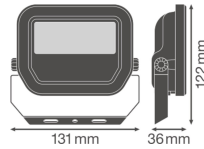

Technische Daten Ledvance LED-Scheinwerfer GEN 3 Schwarz 10W 1200lm 100D - 840 Kaltweiß | IP65 - Symmetrisch

[Produkt ansehen](#)

Technische Daten

Artikelnummer	239587
EAN	4058075420885
Marke	Ledvance
Herstellername	FL PFM 10W/4000K SYM 100 BK
Beleuchtungsdirekt All-in Garantie	5 Jahre
Durchschnittliche Lebensdauer (Stunden)	70000

Technische Informationen

Technologie	LED Integriert
Lampen Spannung (V)	220-240
Dimmbar	Nicht dimmbar
Farbcode	840 Kaltweiß
Lichtfarbe (Kelvin)	4000 Kaltweiß
Farbwiedergabestufe (Ra)	80-89 - Gute Farbwiedergabe
Helle Farbe	Weiß
Farbsteuerung	Einzelfarbe
Lumen Watt Verhältnis (Lm/W)	120
Abstrahlwinkel (Grad)	100
Leistungsfaktor	>0.90
Produkttyp	LED Flutlichter

Informationen zur Leuchte

Befestigung	Oberflächenmontage
Leuchtenverbindung	Kabel, 3-polig
Optikabdeckung	Glas
Lichtverteilung	Symmetrisch
IP-Schutzklasse	IP65 - staub- und wasserdicht
Prallschutz	IK07 - 2 Joule
Betriebstemperatur	-30°C bis +50°C
Sockelfarbe	Schwarz
Gehäuse	Aluminium
Farbe des Gehäuses	Schwarz
Produktserie	Performance

Maße

Länge (mm)	122
Breite (mm)	131
Höhe (mm)	36

Sensorinformationen

Sensortyp	Kein Sensor
-----------	-------------

Warum BeleuchtungDirekt?

-  persönliche **Beratung**
-  **individuelle** Angebote
-  bis zu **7 Jahre Garantie**
-  **einfache** Retour