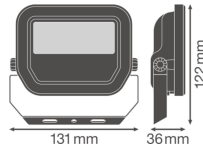

Technische Daten Ledvance LED-Scheinwerfer GEN 3 Weiß 10W 1100lm 100D - 830 Warmweiß | IP65 - Symmetrisch

[Produkt ansehen](#)

Technische Daten

Artikelnummer	239561
EAN	4058075420861
Marke	Ledvance
Herstellername	FL PFM 10W/3000K SYM 100 WT
Beleuchtungsdirekt All-in Garantie	5 Jahre
Durchschnittliche Lebensdauer (Stunden)	70000

Technische Informationen

Technologie	LED Integriert
Lampen Spannung (V)	220-240
Dimmbar	Nicht dimmbar
Farbcode	830 Warmweiß
Lichtfarbe (Kelvin)	3000 Warmweiß
Farbwiedergabestufe (Ra)	80-89 - Gute Farbwiedergabe
Helle Farbe	Weiß
Farbsteuerung	Einzelfarbe
Lumen Watt Verhältnis (Lm/W)	110
Abstrahlwinkel (Grad)	100
Leistungsfaktor	>0.90
Produkttyp	LED Flutlichter

Informationen zur Leuchte

Befestigung	Oberflächenmontage
Leuchtenverbindung	Kabel, 3-polig
Optikabdeckung	Glas
Lichtverteilung	Symmetrisch
IP-Schutzklasse	IP65 - staub- und wasserdicht
Prallschutz	IK07 - 2 Joule
Betriebstemperatur	-30°C bis +50°C
Sockelfarbe	Weiß
Gehäuse	Aluminium
Farbe des Gehäuses	Weiß
Produktserie	Performance

Maße

Länge (mm)	122
Breite (mm)	131
Höhe (mm)	36

Sensorinformationen

Sensortyp	Kein Sensor
-----------	-------------

Warum BeleuchtungDirekt?

-  persönliche **Beratung**
-  **individuelle Angebote**
-  bis zu **7 Jahre Garantie**
-  **einfache Retour**