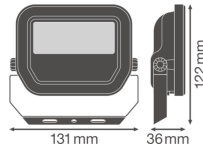

Technische Daten Ledvance LED-Scheinwerfer GEN 3 Schwarz 10W 1100lm 100D - 830 Warmweiß | IP65 - Symmetrisch

[Produkt ansehen](#)

Technische Daten

Artikelnummer	239586
EAN	4058075420847
Marke	Ledvance
Herstellername	FL PFM 10W/3000K SYM 100 BK
Beleuchtungsdirekt All-in Garantie	5 Jahre
Durchschnittliche Lebensdauer (Stunden)	70000

Technische Informationen

Technologie	LED Integriert
Lampen Spannung (V)	220-240
Dimmbar	Nicht dimmbar
Farbcode	830 Warmweiß
Lichtfarbe (Kelvin)	3000 Warmweiß
Farbwiedergabestufe (Ra)	80-89 - Gute Farbwiedergabe
Helle Farbe	Weiß
Farbsteuerung	Einzelfarbe
Lumen Watt Verhältnis (Lm/W)	110
Abstrahlwinkel (Grad)	100
Leistungsfaktor	>0.90
Produkttyp	LED Flutlichter

Informationen zur Leuchte

Befestigung	Oberflächenmontage
Leuchtenverbindung	Kabel, 3-polig
Optikabdeckung	Glas
Lichtverteilung	Symmetrisch
IP-Schutzklasse	IP65 - staub- und wasserdicht
Prallschutz	IK07 - 2 Joule
Betriebstemperatur	-30°C bis +50°C
Sockelfarbe	Schwarz
Gehäuse	Aluminium
Farbe des Gehäuses	Schwarz
Produktserie	Performance

Maße

Länge (mm)	122
Breite (mm)	131
Höhe (mm)	36

Sensorinformationen

Sensortyp	Kein Sensor
-----------	-------------

Warum BeleuchtungDirekt?

-  persönliche **Beratung**
-  **individuelle** Angebote
-  bis zu **7 Jahre Garantie**
-  **einfache** Retour