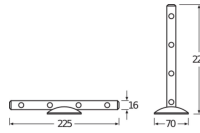

Technische Daten Ledvance LED LEDstixx
Portable mini Light Silber 0.31W 25lm - 865
Tageslichtweiß | Batterie- powered