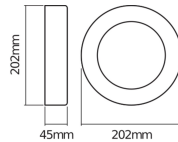

Technische Daten Ledvance LED Wand light Endura Stil Ring Dunkel Grau 13.5W - 830

[Produkt ansehen](#)

Technische Daten

Artikelnummer	243613
EAN	4058075205215
Marke	Ledvance
Herstellername	ENDURA STYLE RING 13.5W DG LEDV
Beleuchtungdirekt All-in Garantie	5 Jahre

Produkttyp

Dekorative LEDs

Informationen zur Leuchte

IP-Schutzklasse

IP44 - spritzwassergeschützt

Produktserie

Endura

Maße

Länge (mm)

202

Breite (mm)

202

Durchmesser (mm)

202

Sensorinformationen

Sensortyp