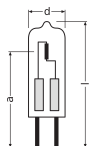

[Produkt ansehen](#)

Technische Daten

Artikelnummer	249500
EAN	4008321990228
Marke	Osram
Herstellername	67433 SST 2Y 35W 12V GY6.35 BLI1
Originalverpackung	10
Beleuchtungdirekt All-in Garantie	1 Jahr
Energieeffizienzklasse	G
Durchschnittliche Lebensdauer (Stunden)	2000

Technische Informationen

Technologie	Halogen
Lampen Spannung (V)	12
Dimmbar	Dimmbar
Sockel	GY6.35
Farbcode	930 Warmweiß
Lichtfarbe (Kelvin)	3000 Warmweiß
Farbwiedergabestufe (Ra)	90-99 - Perfekte Farbwiedergabe
Helle Farbe	Weiß
Farbsteuerung	Einzelfarbe
Lumen Watt Verhältnis (Lm/W)	16.6